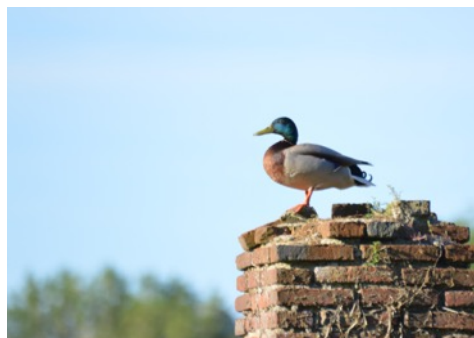

## Febbraio 2016

E' un inizio d'anno davvero speciale per il Parco delle Cave, gli amanti della natura e di Birdwatching, attività quest'ultima sempre più apprezzata e praticata anche dai milanesi.

In questi giorni di inizio gennaio è stata segnalata e avvistata, da più esperti birders, un esemplare di Strolaga Minore nella cava de "Il Bersagliere". La Strolaga Minore è un uccello acquatico di medie dimensioni che vive e nidifica nell'Europa settentrionale. L'Italia costituisce occasionalmente zona di passaggio, durante le migrazioni oppure viene scelta per svernare.

In questi giorni di inizio gennaio è stata segnalata e avvistata, da più esperti birders, un esemplare di Strolaga Minore nella cava de "Il Bersagliere". La Strolaga Minore è un uccello acquatico di medie dimensioni che vive e nidifica nell'Europa settentrionale. L'Italia costituisce occasionalmente zona di passaggio, durante le migrazioni oppure viene scelta per svernare.

Inoltre nella zona umida, oltre alla ormai assodata presenza di Aironi Cenerini, Garzette, Martin pescatori, Tarabuso e Porciglione è stato avvistato sempre ieri domenica 3 gennaio 2016 un esemplare di Ibis Sacro, anche questo eccezionale per il nostro parco ma non per le zone

del pavese – vercellese dove negli ultimi anni vive in colonie ed è diventato stanziale.

L'ibis sacro è un uccello medio grande che ama le zone paludose, le risaie. E' facilmente identificabile per il corpo bianco mentre il becco, le zampe e la coda sono neri. Tipico inoltre il becco, lungo e ricurvo. E' originario dell'antico Egitto dove ormai si è estinto.